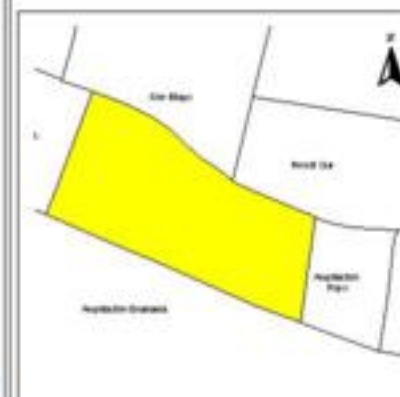

## ÍNDICE DE DESARROLLO SOCIAL

Delegación: Miguel Hidalgo  
Colonia: Popo  
Grado de desarrollo: Bajo